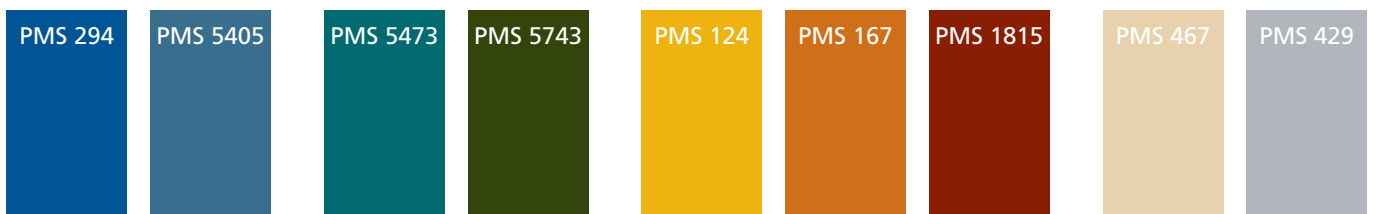

Logo i farger eller sort

Logoen skal fungere som et kjennemerke for foretaket. Det er derfor viktig at logoen alltid er korrekt gjengitt. Den er tilpasset bestemte farger for CMYK og PMS:

CMYK:

Rød: Cyan	0 %	Blå: Cyan	100 %
Magenta	91 %	Magenta	69 %
Yellow	76 %	Yellow	0 %
Kontrast (sort)	0 %	Kontrast (sort)	56 %

**Norske Rørleggerbedrifters Landsforening - VVS
Rørleggerbedriftenes Servicekontor - VVS**

**Norske Rørleggerbedrifters Landsforening - VVS
Rørleggerbedriftenes Servicekontor - VVS**

Logoen kan benyttes i sort som positiv, negativ, eller gråtoner.

Når navnet står sammen med symbolet skal høyden på de to linjene være like høy som versal-høyden på bokstavene NRL.

Hovedfarger

Staffasjefarger

Bildegrunnlaget kombineres med farger fra paletten

Dekorelementet er laget i to utførelser: **Fin** og **grov**, og i tre størrelser; for **minimal**, **A5** og **A4**.

I de fleste tilfeller brukes den i fin utførelse, men ønskes mer grafisk effekt brukes den grove.

Dekorelement, fin gjengivelse i s/h.

Dekorelementet og bakgrunnen kombineres i farger hentet fra fargepaletten.