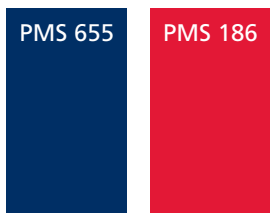

Når navnet står sammen med symbolet skal høyden på de to linjene være like høy som versal-høyden på bokstavene NRL.

Hovedfarger

Staffasjefarger

Bildegrunnlaget kombineres med farger fra paletten

Dekorelementet er laget i to utførelser: **Fin** og **grov**, og i tre størrelser; for **minimal**, **A5** og **A4**.