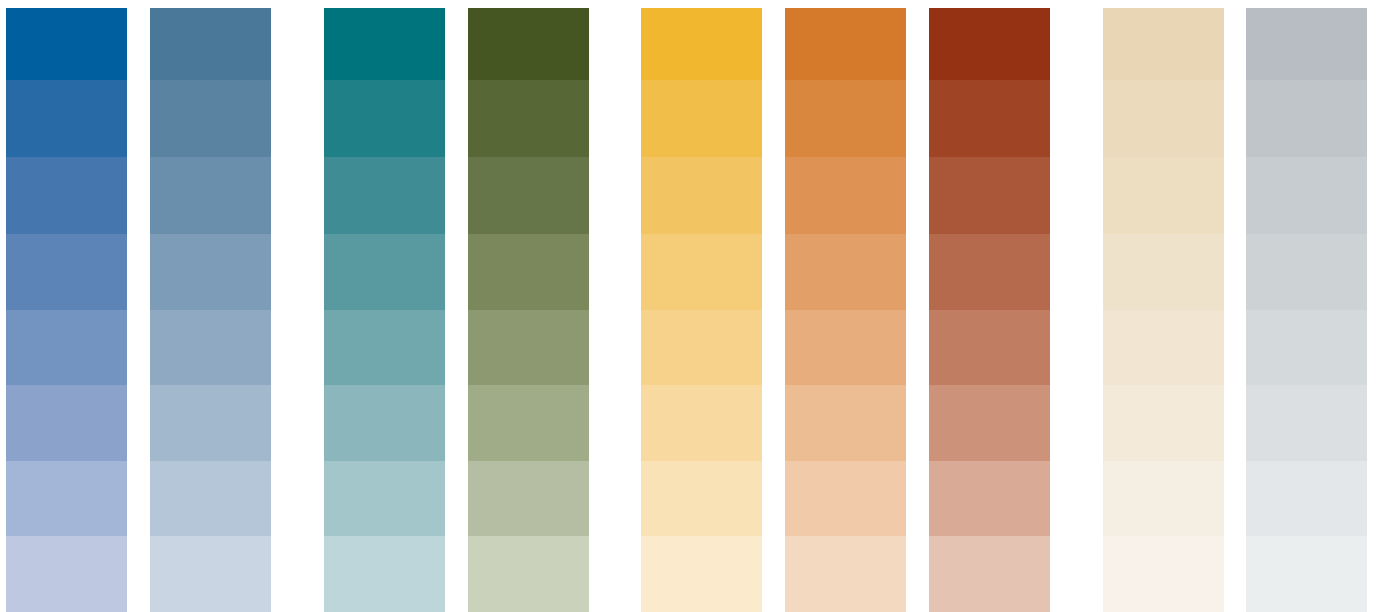

Når navnet står sammen med symbolet skal høyden på de to linjene være like høy som versal-høyden på bokstavene NRL.

Hovedfarger

Staffasjefarger

Bildegrunnlaget kombineres med farger fra paletten

Dekorelementet er laget i to utførelser: **Fin** og **grov**, og i tre størrelser; for **minimal**, **A5** og **A4**.